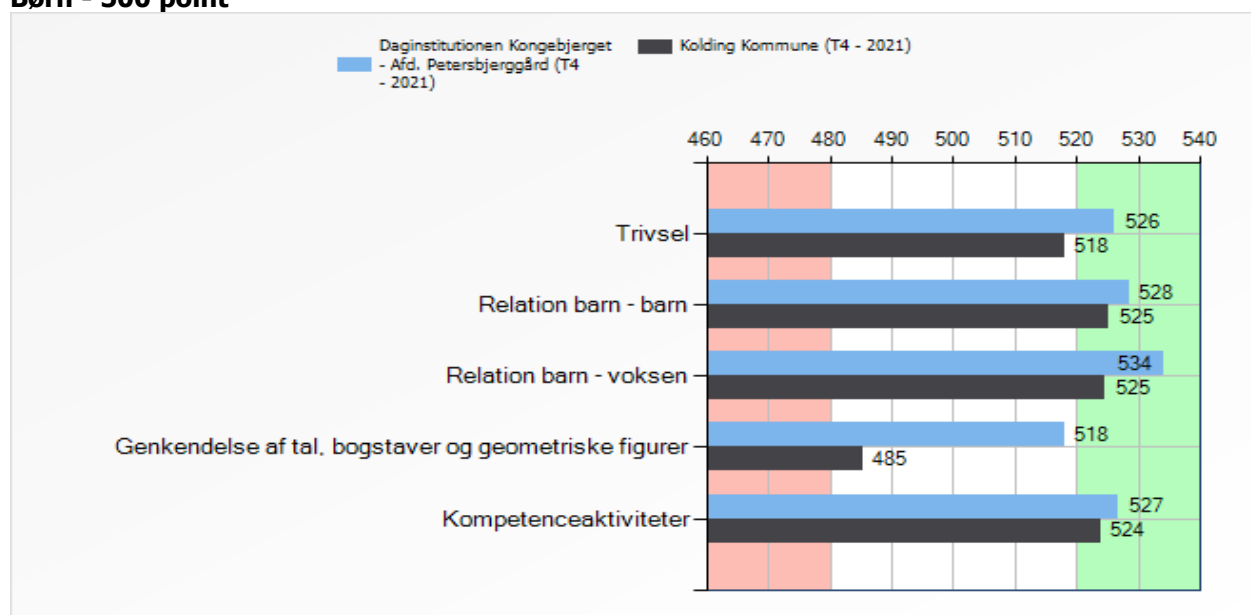

## Børn - 500 point

## Kontaktpædagog - 500 point