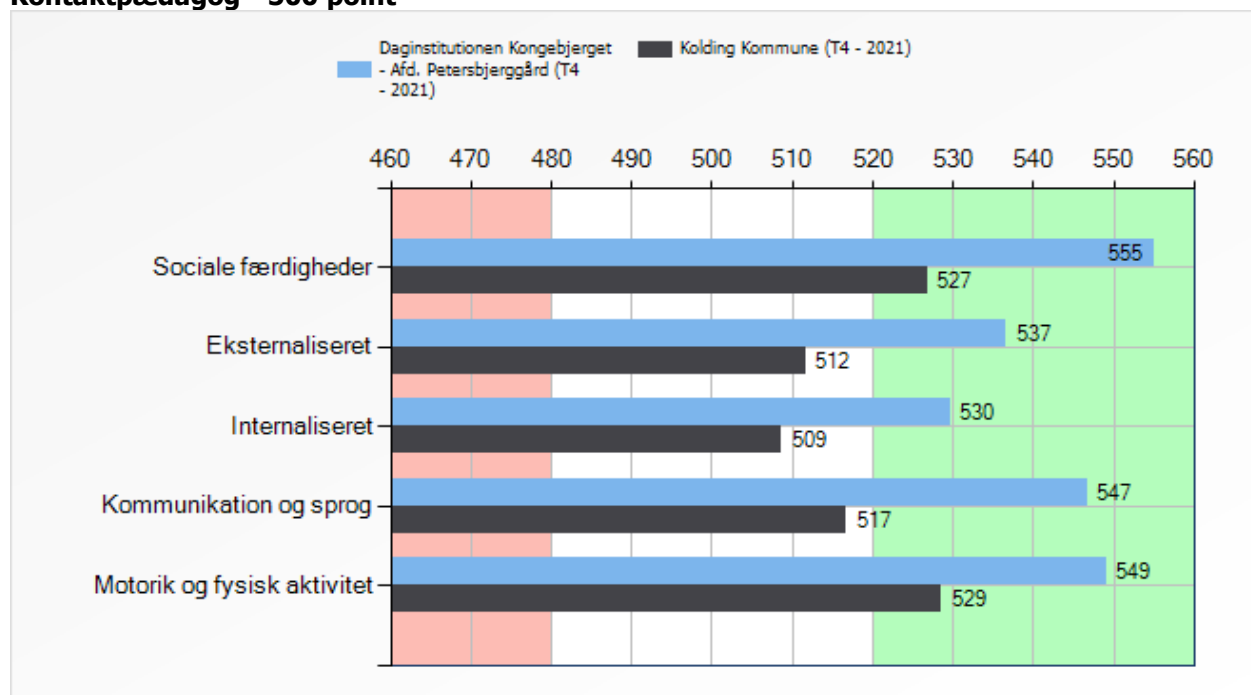

## Børn - 500 point

## Kontaktpædagog - 500 point

## Forældre - 500 point